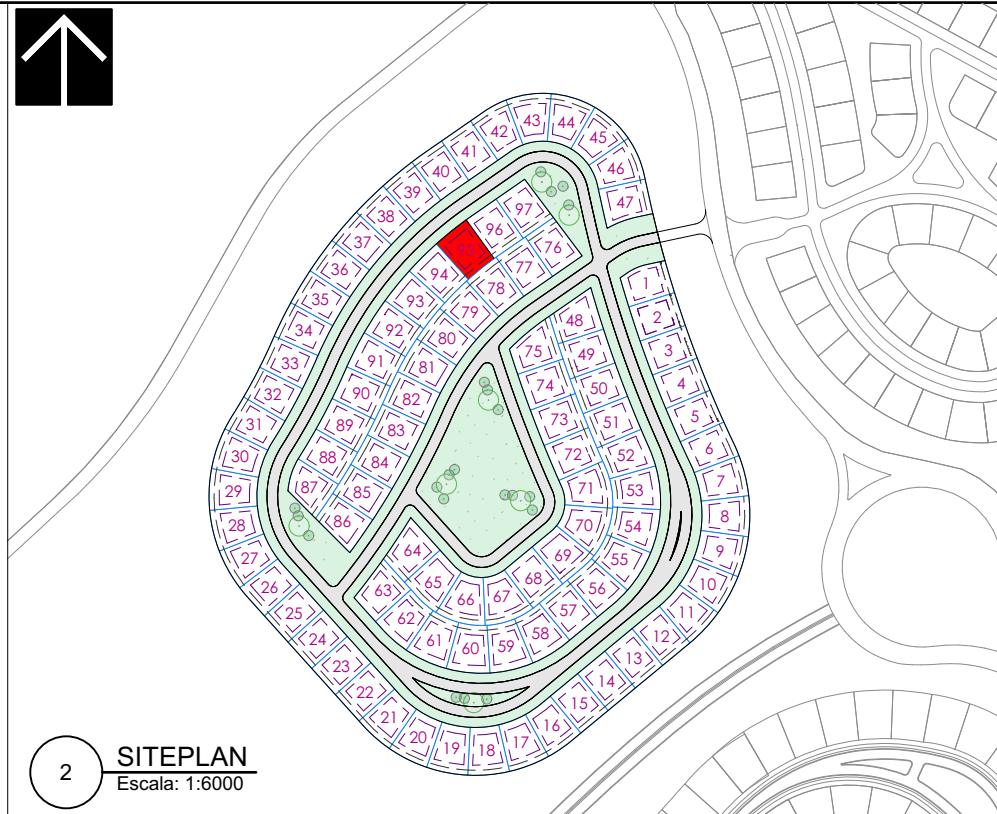

1 **LOTE 95**
Escala: 1:300

2 **SITEPLAN**
Escala: 1:6000

CAP CANA
REPÚBLICA DOMINICANA
Ciudad Destino

CENTRO COMERCIAL LAS CANAS,
FASE 2, 3ER NIVEL.
CAP CANA
LA ALTAGRACIA, REPUBLICA
DOMINICANA.

FECHA: 2023-04-10

PROYECTO:
PASEO DE FARALLON

UBICACION:
CAP CANA

PROPIETARIO:
CAP CANA

NOMBRE DE HOJA:
DETALLE DE LOTE

COD. HOJA:
PI 95